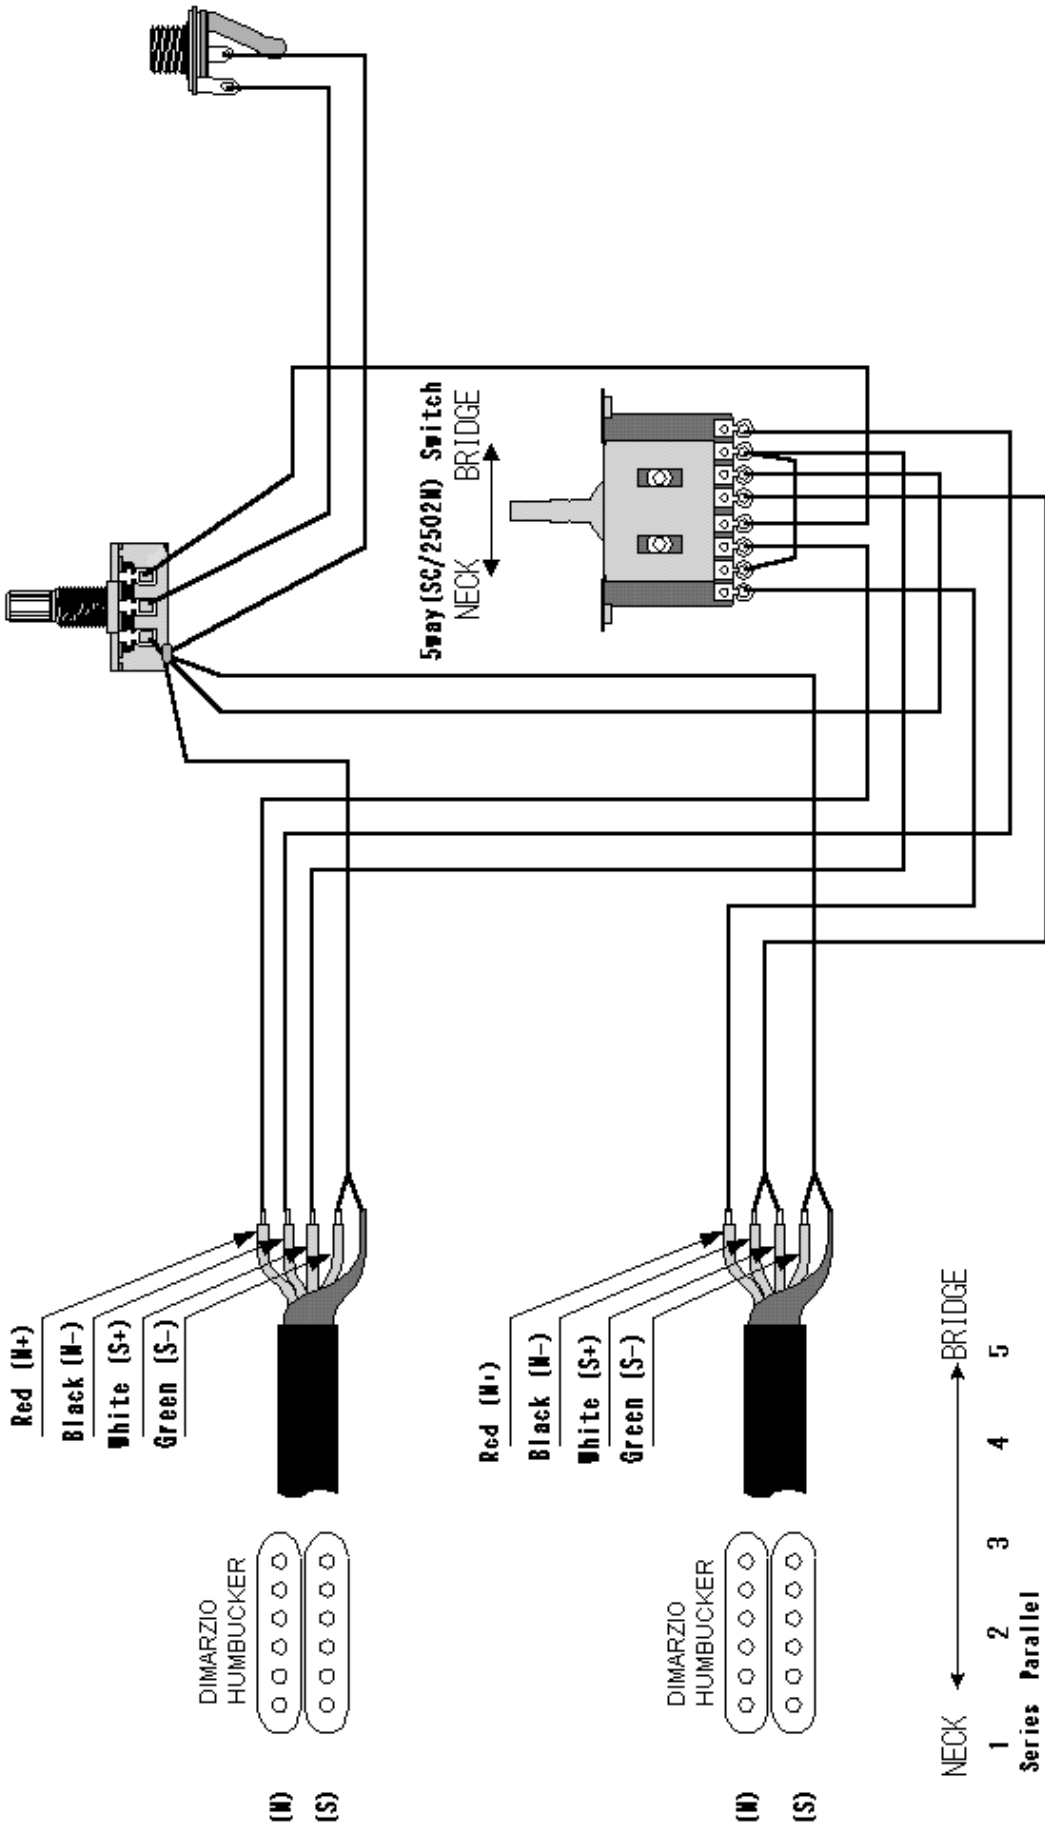

Volume
500Kohm B

Model Number	Switch Function	Drawing by	Date
RG320	SC (H-H) - 1	M. M.	01/11/19

HOSHINO GAKKI CO., LTD.
 No.23-3-CHO NE, SHUHO KU-C HO, HIGASHI-KU, MIOGOYA, JAPAN
 TEL:052-931-0066 FAX:052-931-4729