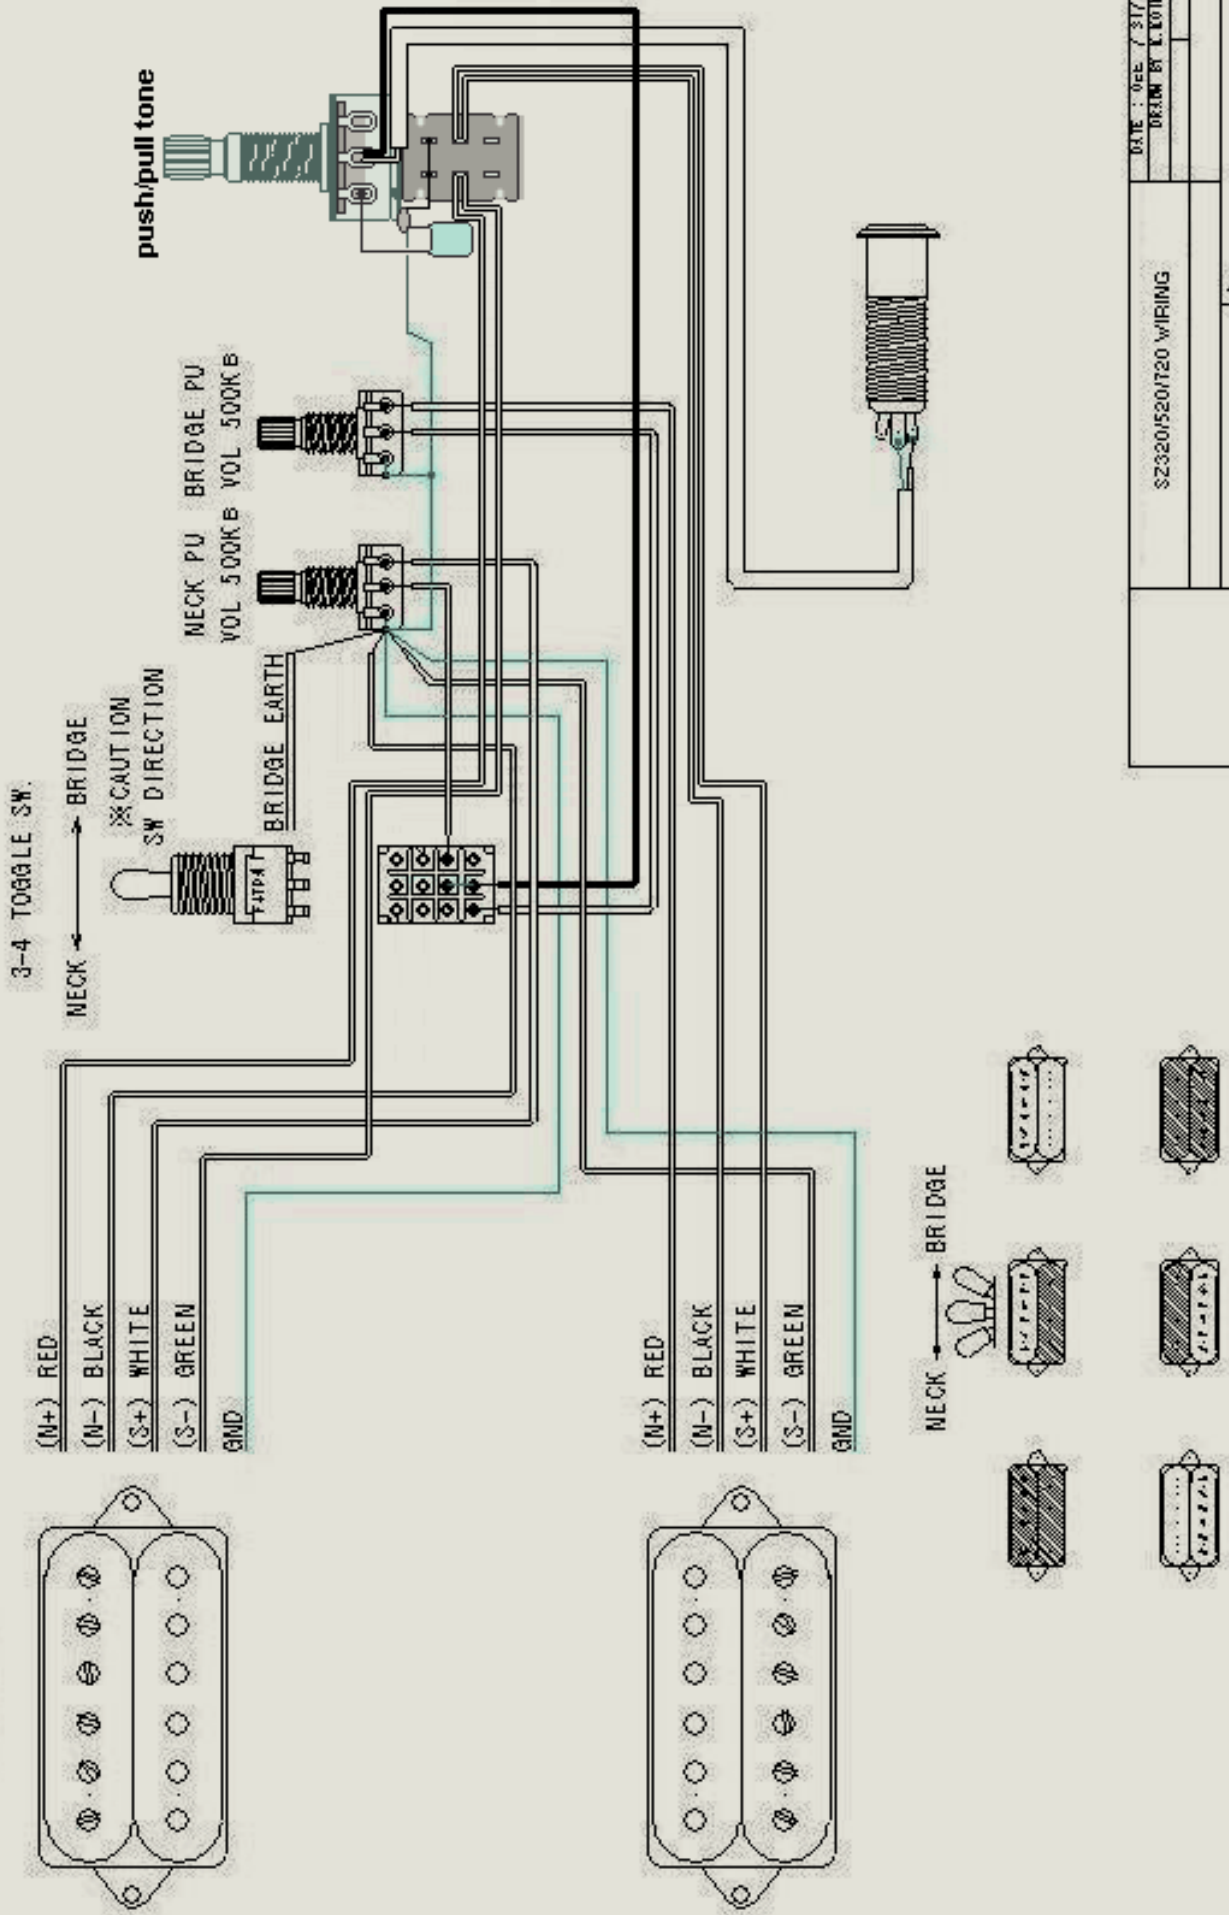

2 DiMarzio Humbuckers

DATE : Dec / 31 / 2008
 DRAWN BY : L. VOINE

SZ320/520/720 WIRING

W04003W