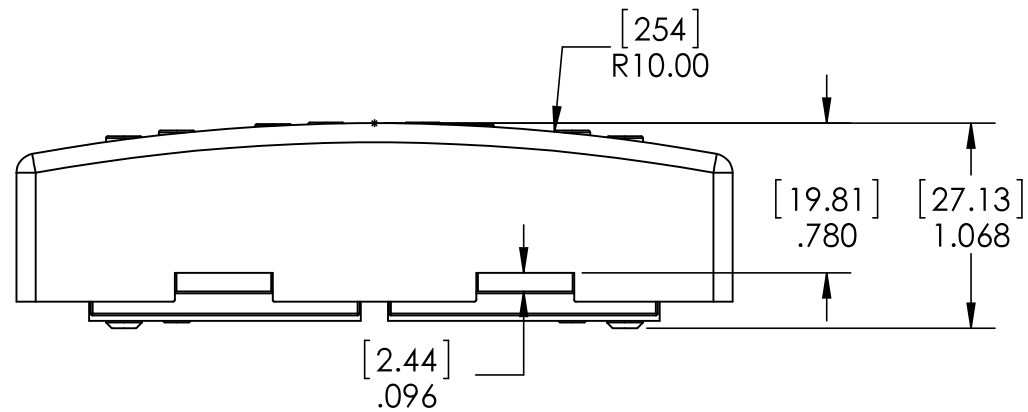

DP301 RELENTLESS J BRIDGE

 **DiMarzio**[®] www.dimarzio.com

TITLE: Relentless J dimensions

Details:

1388 Richmond Terrace, PO Box 100387, Staten Island, NY 10310
Tel. (718)981-9286, Fax (718)720-5296, Email: tech@dimarzio.com