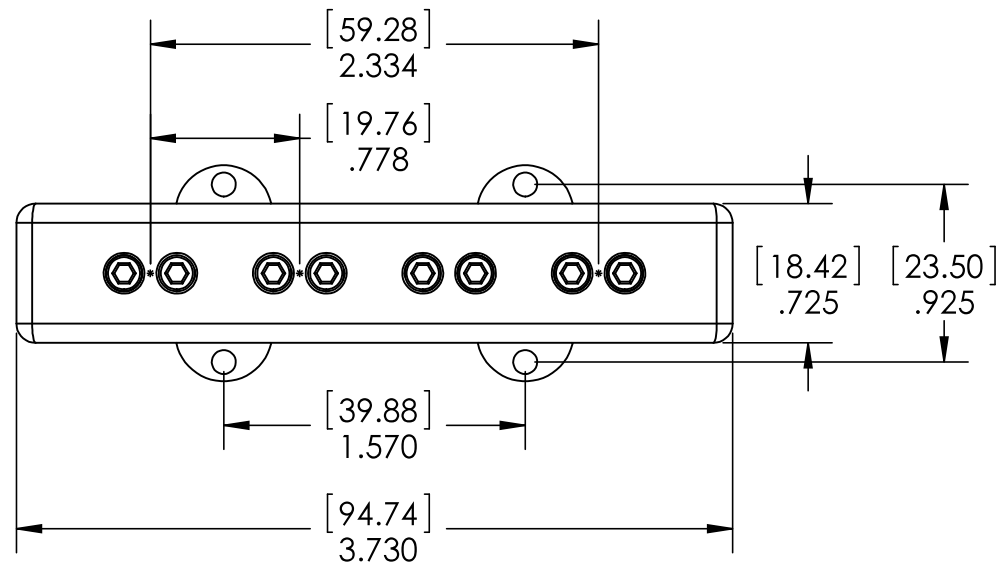

DP301 RELENTLESS J BRIDGE

 **DiMarzio**[®] www.dimarzio.com

TITLE: Relentless J dimensions

Details:

1388 Richmond Terrace, PO Box 100387, Staten Island, NY 10310
Tel. (718)981-9286, Fax (718)720-5296, Email: tech@dimarzio.com